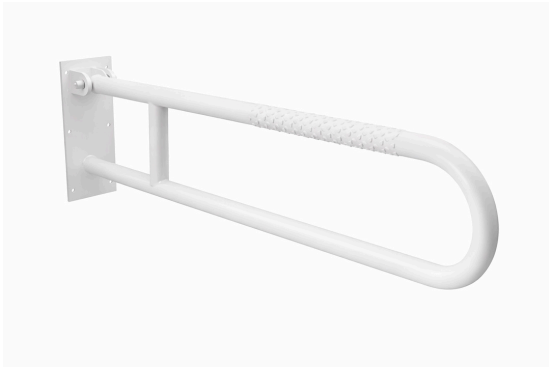

Foldable Grab Bar with Anti-Slip Surface

Barra de Apoio Rebatível com Superfície Antiderrapante

Product Image
Imagem do ProdutoFeatures
Características

- Material: Stainless Steel 304
- Finish: Brushed, Chrome, Polished
- Color: White, Matte Black
- Includes: Anti-slip surface
- Size: 800 x 100 x 193 mm (Ø 32 mm)
- Material: Aço Inoxidável 304
- Acabamento: Escovado, Cromado, Polido
- Cores: Branco, Preto Mate
- Inclui: Superfície antiderrapante
- Dimensões: 800 x 100 x 193 mm (Ø 32 mm)

General dimensions
Dimensões gerais

800 x 100 x 193 mm (Ø 32 mm)