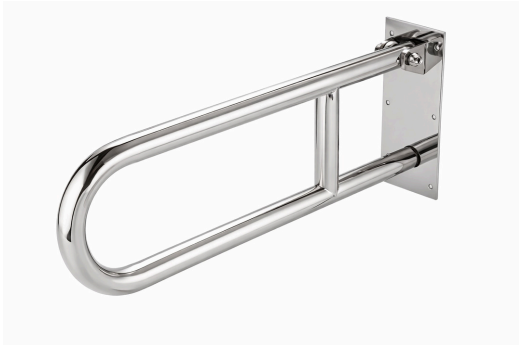

Foldable Grab Bar

Barra Basculante Dobrável

Product Image Imagem do Produto

Features Características

- Material: Stainless Steel 304
- Finish: Brushed, Chrome, Polished
- Color: White, Matte Black
- Size: 2 Available
- Material: Aço Inoxidável 304
- Acabamento: Escovado, Cromado, Polido
- Cores: Branco, Preto Mate
- Dimensões: 2 Disponíveis

General dimensions Dimensões gerais

600 x 100 x 190 mm (Ø 32 mm)

800 x 100 x 190 mm (Ø 32 mm)